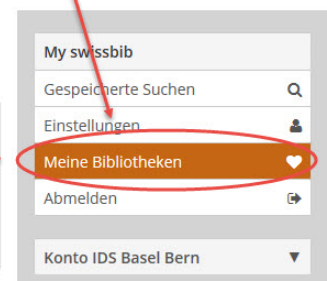

Suche im Katalog swissbib Basel Bern

mit Benutzungskonto

1. Den Bibliothekskatalog finden Sie am Schnellsten via www.gibb.ch -> gibb media -> Quick Links -> Kataloge -> Katalog swissbib oder <http://baselbern.swissbib.ch/>
2. Melden Sie sich mit Ihrem persönlichen Bibliothekslogin an.
Die Benutzernummer ist die Nummer auf Ihrer Benutzungskarte.
Das Passwort haben Sie bei der Kontoeröffnung selbst gewählt.

Passwort:

Anmelden

3. Vor der ersten Suchanfrage speichern Sie die gibb-Mediathek als favorisierte Bibliothek.
So können Sie die Treffer rasch nach gibb selektionieren.

[/ My swissbib](#) / [Meine Bibliotheken](#)

Meine Bibliotheken

Zu Meinen Bibliotheken hinzufügen

Bibliothek:

Wozu Meine Bi:

- Titel, die in Meinen Bibliotheken vorhanden sind, werden in der Trefferliste hervorgehoben.
- Trefferlisten können auf Titel eingeschränkt werden, die in Meinen Bibliotheken vorhanden sind.

4. Für die Suche den Reiter **Bücher & mehr** verwenden.

5. Schreiben Sie Ihren gewünschten Suchbegriff und starten Sie die Suche.
Die gibb Mediathek erscheint rechts bei **Suche verfeinern** unter **Meine Bibliotheken**.
Klicken Sie bei  **Bibliotheken** auf **Gewerblich-Industrielle Berufsschule Bern (GIBB)**.
Das Herz-Icon zeigt Ihre favorisierten Bibliotheken.